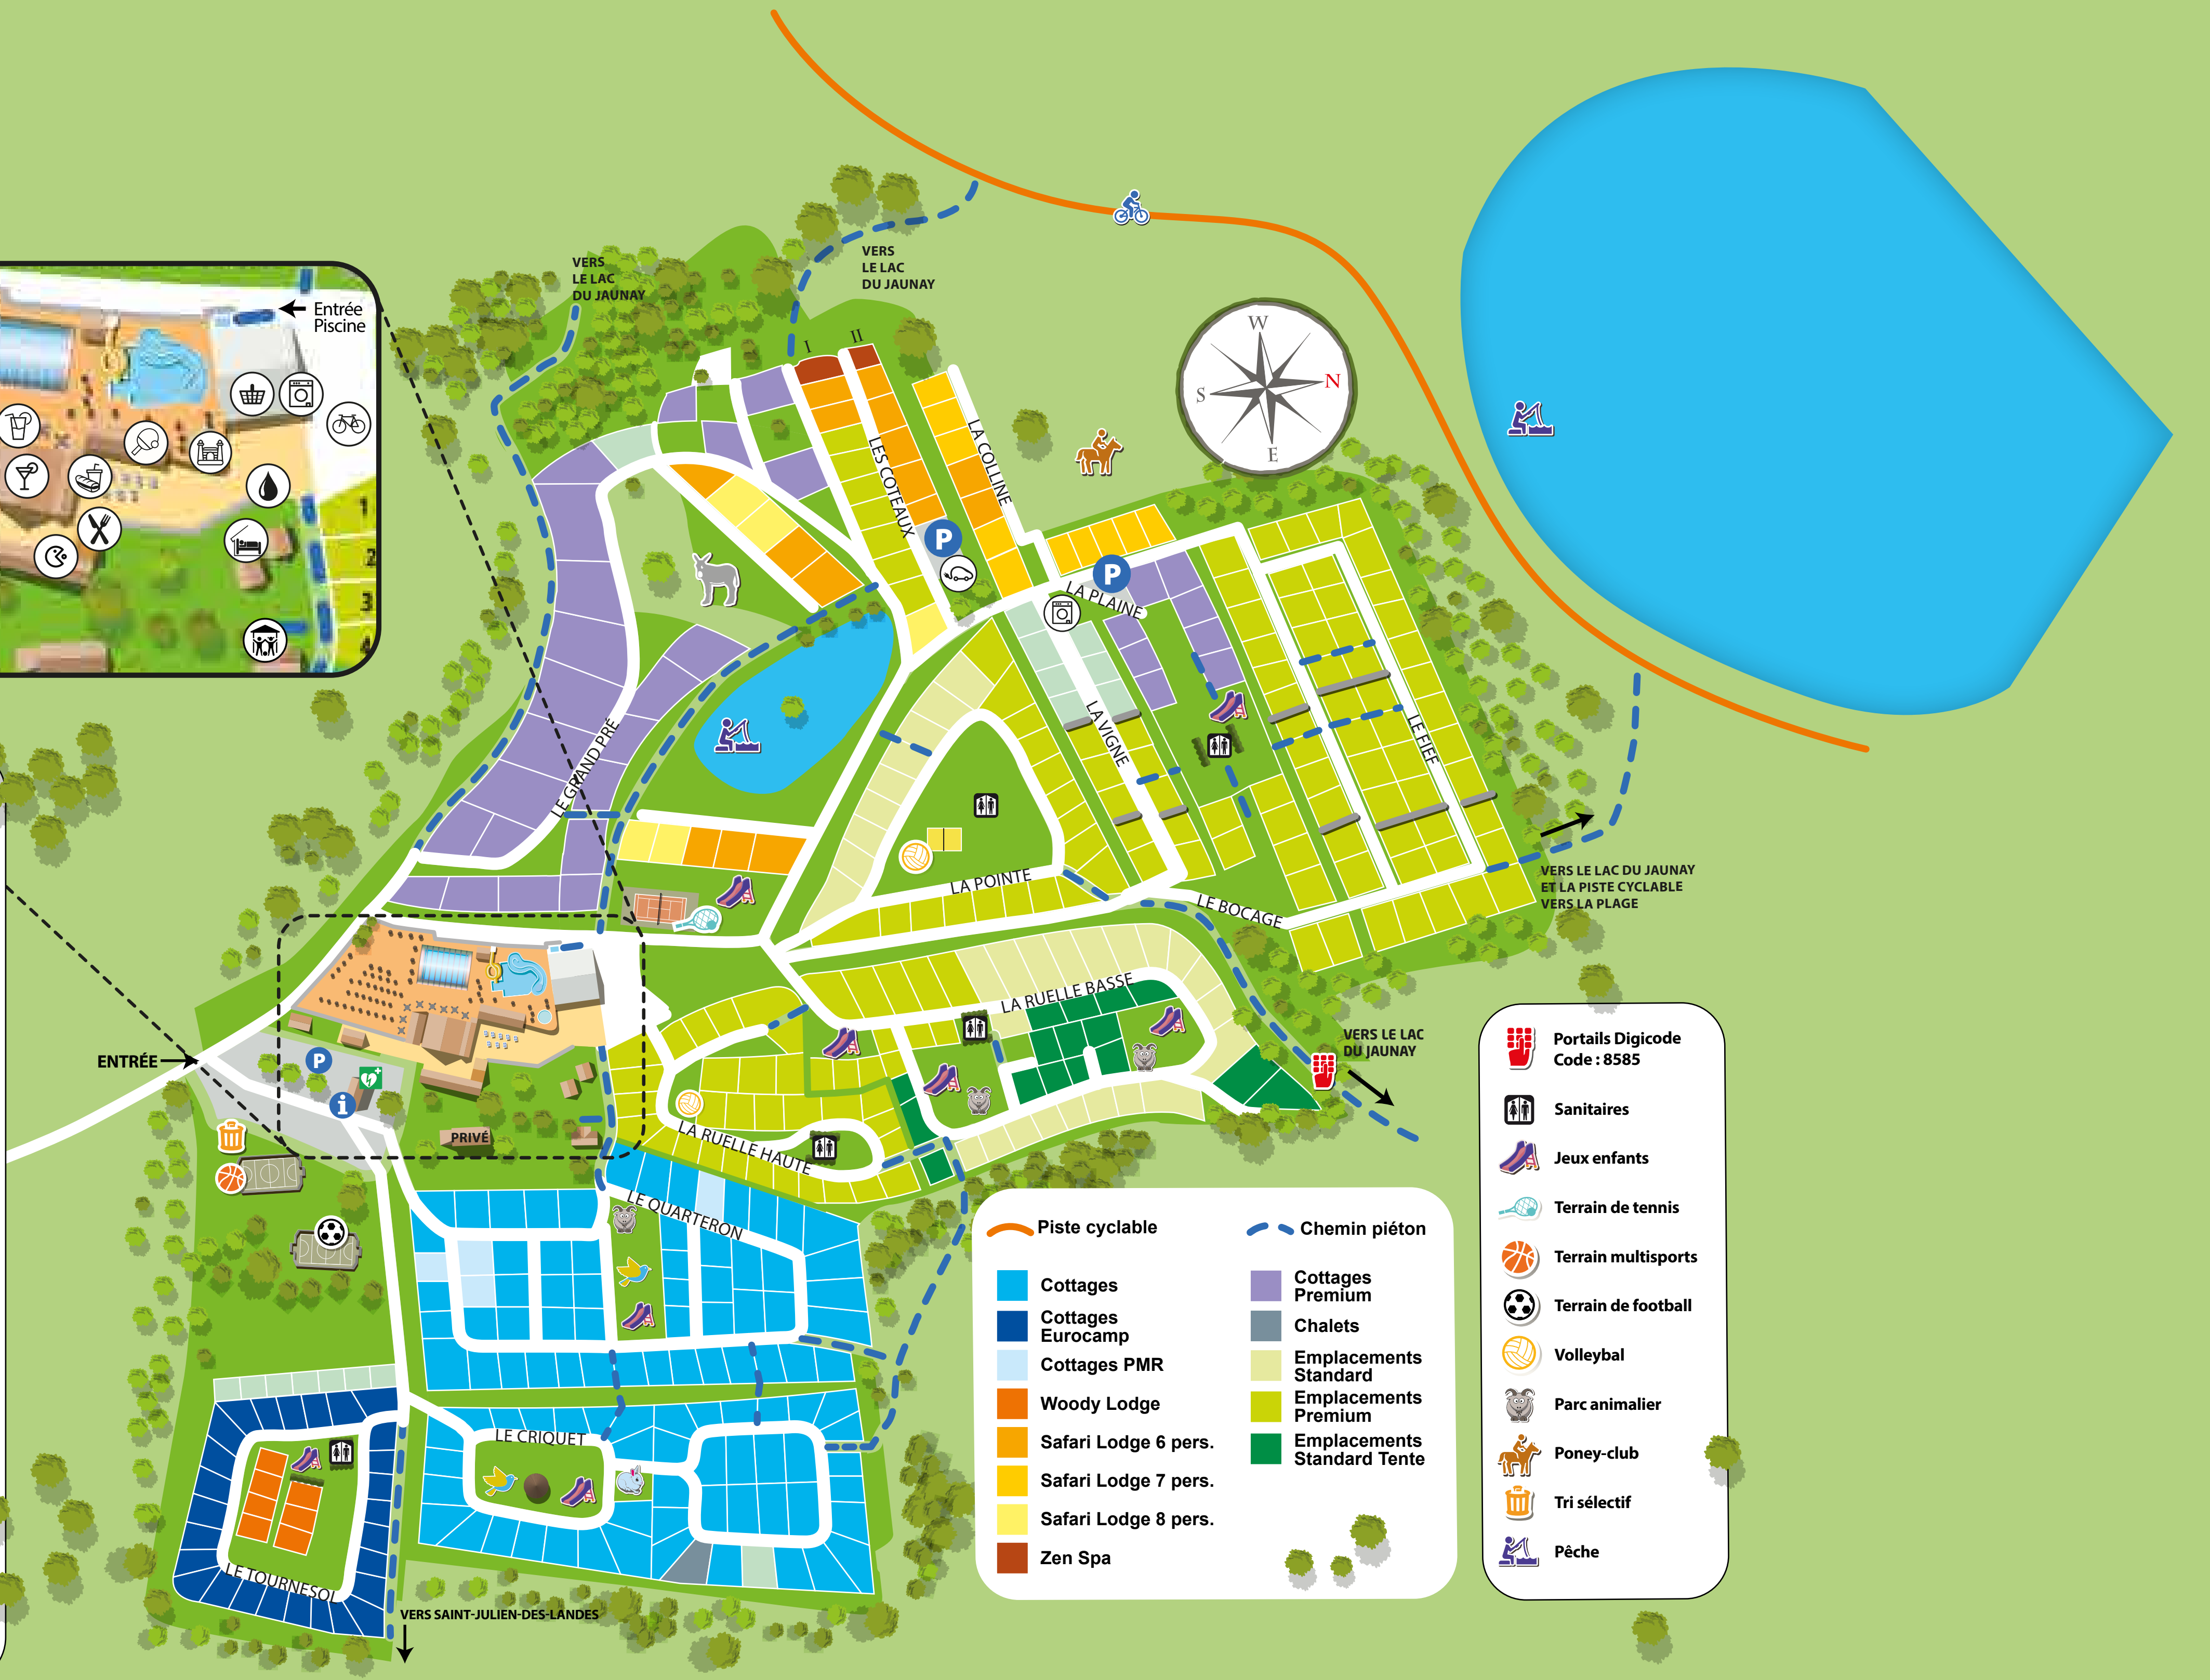

- Réception
- Restaurant
- Bar
- Épicerie
- Location de vélo
- Scène animations
- SPA
- Kids Club
- Ping pong
- Font Eko
- Girafe gonflable
- Laverie
- Snack
- Jeux vidéo / billard
- Bar piscine
- Bornes voitures électriques
- Dortoirs
- Parking PMR
- Défibrillateur
- Parking

- Piste cyclable
- Chemin piéton
- Cottages
- Cottages Eurocamp
- Cottages PMR
- Woody Lodge
- Safari Lodge 6 pers.
- Safari Lodge 7 pers.
- Safari Lodge 8 pers.
- Zen Spa
- Cottages Premium
- Chalets
- Emplacements Standard
- Emplacements Premium
- Emplacements Standard Tente

- Portails Digicode Code : 8585
- Sanitaires
- Jeux enfants
- Terrain de tennis
- Terrain multisports
- Terrain de football
- Volleybal
- Parc animalier
- Pony-club
- Tri sélectif
- Pêche